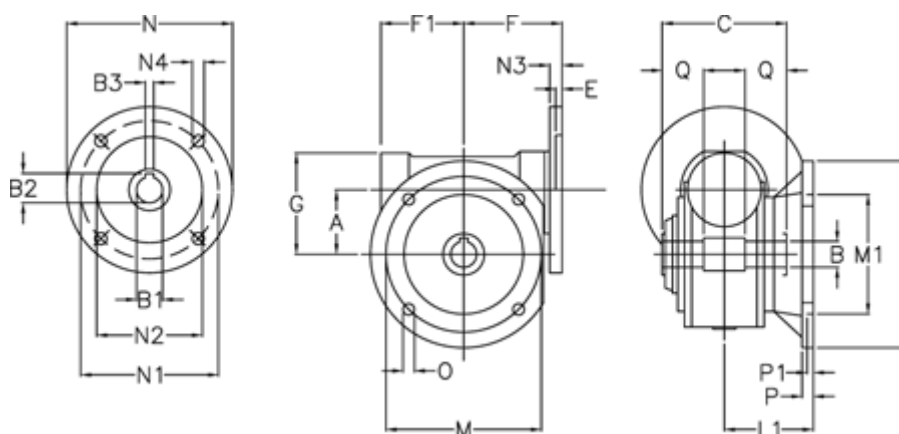

Varenummer: 390215002054510
 Beskrivelse: Snekkegear
 VF 150-FC2-20-112B5, ekskl. smøremiddel

Mål

A	= 150	F1	= 179	N2	= 180
B	= 50 H7	G	= 218	N3	= 11
B1	E7 = 28	L	= 350	N4	= 13
B2	= 31.3	L1	= 145.5	O	= 18
B3	H9 = 8	M	= 290	P	= 22
C	= 175	M1	= 200	P1	= 13
E	= 2	N	= 250	Q	= 55
F	= 190	N1	= 215		